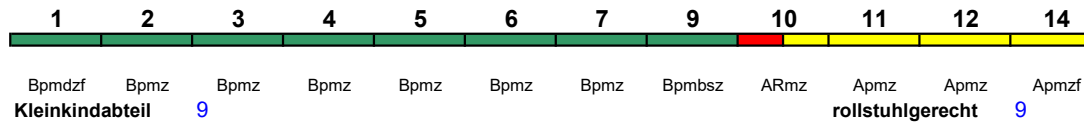

Fahrrad ---

ICE 998 Kassel-Wilh. Berlin Ostbahnhof
250 km/h < Kassel-Wilhelmshöhe - Berlin Ostbahnhof

ICE 4

Fahrrad 1

ICE 999 Frankfurt(M)Hbf Stuttgart Hbf
250 km/h < Frankfurt(M)Hbf - Stuttgart Hbf

ICE 1 kurz