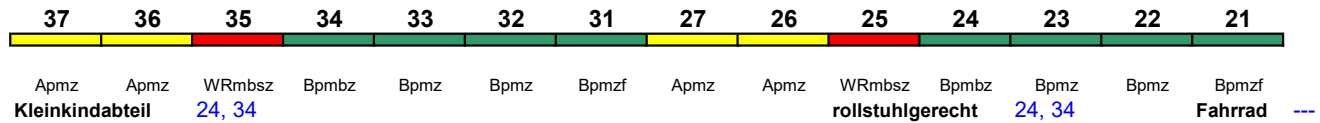

ICE 955 Köln Hbf Berlin Ostbf

250 km/h < Köln Hbf - Berlin Ostbahnhof

ICE 2

Reihung gültig Mo-Fr und So; Wagen 21-27 ab Hamm (als ICE 945 aus Düsseldorf)