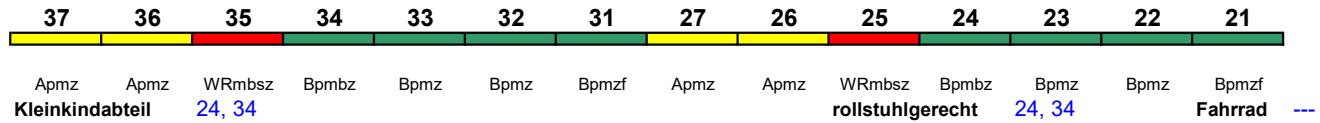

ICE 957 Köln Hbf Berlin Ostbf

250 km/h < Köln Hbf - Berlin Ostbahnhof

ICE 2

Wagen 21-27 ab Hamm (als ICE 947 aus Düsseldorf)