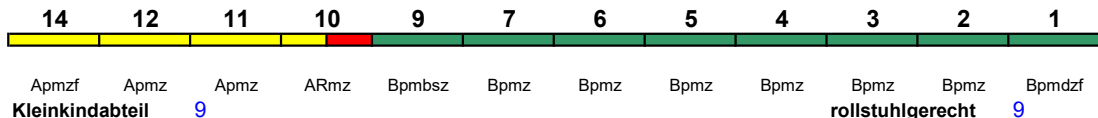

ICE 1

Zug endet 18.7.-1.10. in Braunschweig Hbf

Fahrrad ---

**ICE 993 Stuttgart Hbf München Hbf**

230 km/h < Stuttgart Hbf - München Hbf

ICE 4

Reihung gültig Mo-Fr bis 14.10.

Fahrrad 1