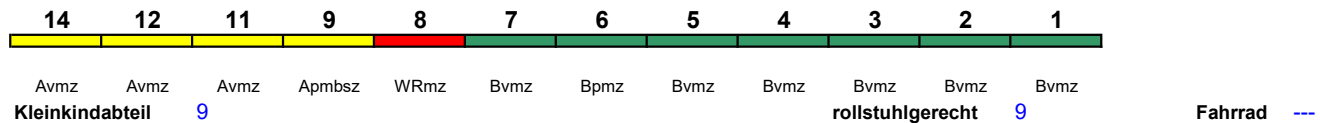

ICE 981 Donauwörth München Hbf

230 km/h < Donauwörth - München Hbf

ICE 1

Reihung gültig bis 14.10.