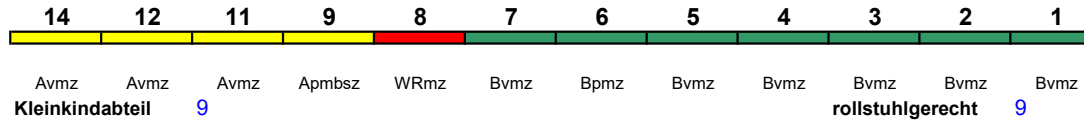

ICE 927 Hamburg-Altona   Passau Hbf

280 km/h < Hamburg-Altona - Passau Hbf

ICE 1

Reihung gültig bis 16.10.

Fahrrad ---

ICE 927 Hamburg-Altona   Passau Hbf

280 km/h < Hamburg-Altona - Frankfurt(M)Hbf
Frankfurt(M)Hbf - Passau Hbf >

ICE 1

Reihung gültig ab 17.10.