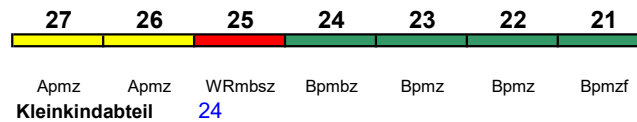

←      Fahrtrichtung      →

**ICE 902 Berlin Südkreuz Hamburg-Altona**

230 km/h < Berlin Südkreuz - Hamburg-Altona

ICE 2

rollstuhlgerecht 24      Fahrrad ---

**ICE 905 Hamburg-Altona Berlin Südkreuz**

230 km/h < Hamburg-Altona - Berlin Südkreuz

ICE 2

rollstuhlgerecht 24      Fahrrad ---

**ICE 907 Hamburg-Altona Berlin Südkreuz**

230 km/h < Hamburg-Altona - Berlin Südkreuz

ICE 2

rollstuhlgerecht 24      Fahrrad ---

**ICE 908 Berlin Südkreuz Hamburg-Altona**