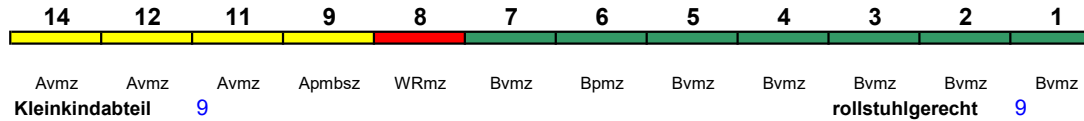

ICE 928 Passau Hbf   Dortmund Hbf

280 km/h < Passau Hbf - Frankfurt(M)Hbf
Frankfurt(M)Hbf - Dortmund Hbf >

ICE 1

Reihung gültig ab 18.10. (am 17.10. in umgekehrter Reihung)