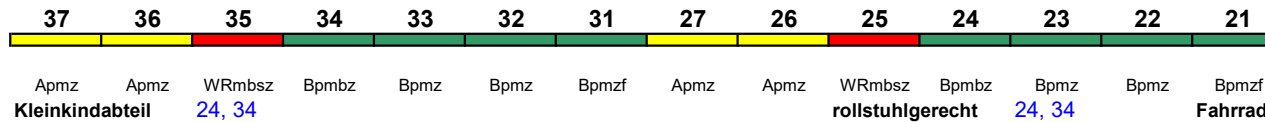

ICE 2

Zug kommt als ICE 942 aus Berlin

rollstuhlgerecht 34 Fahrrad ---

**ICE 953 Köln Hbf Berlin Ostbf**

250 km/h < Köln Hbf - Berlin Ostbahnhof

ICE 2

Wagen 21-27 ab Hamm (als ICE 943 aus Düsseldorf)

rollstuhlgerecht 24, 34 Fahrrad ---