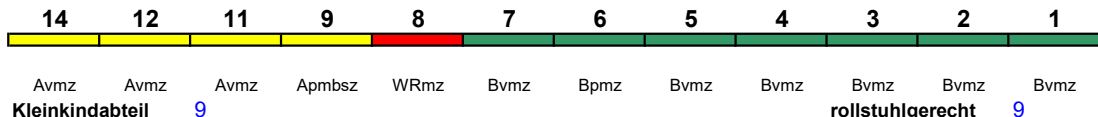

ICE 1

Zug endet 18.7.-1.10. in Braunschweig Hbf

Fahrrad ---

**ICE 993 Stuttgart Hbf München Hbf**

230 km/h < Stuttgart Hbf - München Hbf

ICE 4

Reihung gültig Mo-Fr bis 14.10.

Fahrrad 1