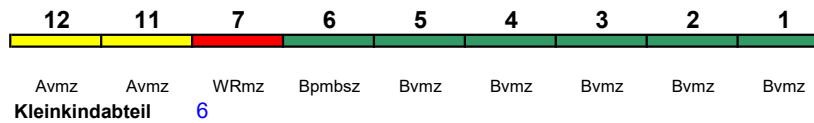

ICE 929 Dortmund Hbf   Nürnberg Hbf

250 km/h < Dortmund Hbf - Frankfurt(M)Hbf
Frankfurt(M)Hbf - Nürnberg Hbf >

ICE 1 kurz

Reihung gültig Mo-Mi und Sa ab 17.10.