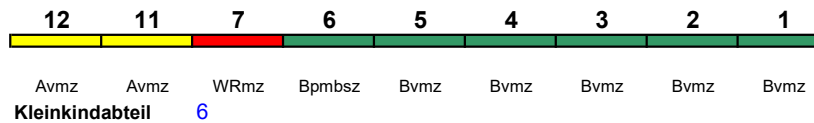

ICE 1 kurz

Reihung gültig Mo-Mi und Sa ab 17.10.

Fahrrad ---

**ICE 929 Dortmund Hbf    Passau Hbf**

250 km/h &lt; Dortmund Hbf - Passau Hbf

ICE 1 kurz

Reihung gültig Do und Fr bis 14.10.

Fahrrad ---