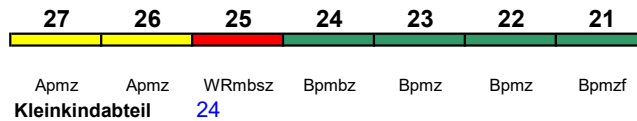

ICE 949 Bonn Hbf Berlin Ostbahnhof

200 km/h < Bonn Hbf - Berlin Ostbahnhof

ICE 2

Reihung gültig bis 13.10.

rollstuhlgerecht 24 Fahrrad ---

ICE 949 Bonn Hbf Berlin Hbf

200 km/h < Bonn Hbf - Magdeburg Hbf
Magdeburg Hbf - Berlin Hbf >

ICE 2

Reihung gültig ab 14.10.