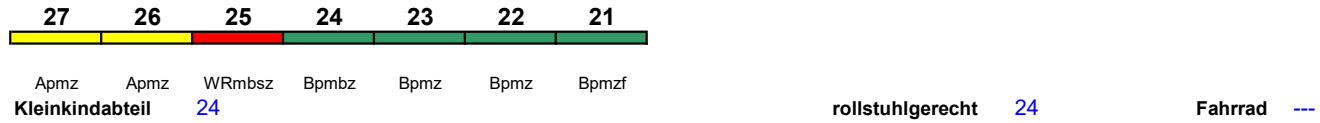

ICE 2

Reihung gültig Mo-Fr und So; Wagen 21-27 ab Hamm (als ICE 945 aus Düsseldorf)

**ICE 955 Köln Hbf Berlin Ostbf**

250 km/h < Köln Hbf - Berlin Ostbahnhof

ICE 2

Reihung gültig Sa

**ICE 956 Hamm(Westf)Hbf Köln Hbf**