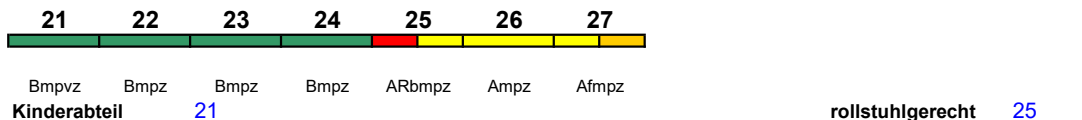

RJ 987 Treuchtlingen München Hbf

230 km/h < Treuchtlingen - München Hbf