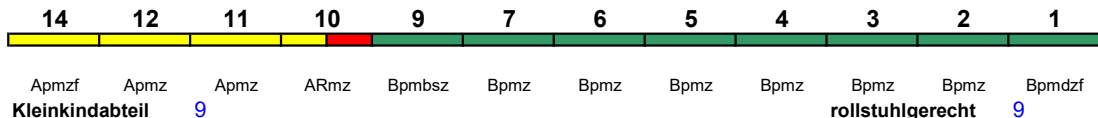

ICE 4

Reihung gültig Mo-Do

Fahrrad 1

**ICE 990 München Hbf Frankfurt(M)Hbf**

250 km/h < München Hbf - Stuttgart Hbf  
Stuttgart Hbf - Ffm Flugh. Fernbf >

ICE 4 < Frankfurt Flugh. Fernbf. - Frankfurt(M)Hbf

Reihung gültig Fr und Sa