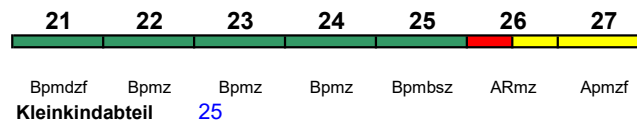

←      Fahrtrichtung      →

**ICE 902 Berlin Südkreuz Hamburg-Altona**

230 km/h < Berlin Südkreuz - Hamburg-Altona

ICE 2

rollstuhlgerecht 24      Fahrrad ---

**ICE 905 Hamburg-Altona Berlin Südkreuz**

230 km/h < Hamburg-Altona - Berlin Südkreuz

ICE 2

rollstuhlgerecht 24      Fahrrad ---

**ICE 907 Hamburg-Altona Berlin Südkreuz**

230 km/h < Hamburg-Altona - Berlin Südkreuz

ICE 2

rollstuhlgerecht 24      Fahrrad ---

**ICE 908 Berlin Südkreuz Hamburg-Altona**

230 km/h < Berlin Südkreuz - Hamburg-Altona

ICE 4

Fahrrad 1

**ICE 910 Stuttgart Hbf Wiesbaden Hbf**

250 km/h < Stuttgart Hbf - Wiesbaden Hbf

ICE 4

rollstuhlgerecht 25      Fahrrad 21

**Kurzanleitung:**