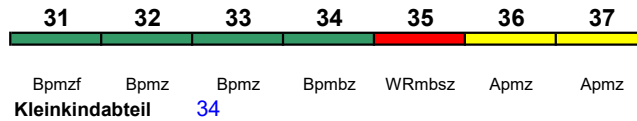

ICE 952 Hamm(Westf)Hbf Köln Hbf

160 km/h < Hamm(Westf)Hbf - Köln Hbf

ICE 2

Zug kommt als ICE 942 aus Berlin

rollstuhlgerecht 34 Fahrrad ---