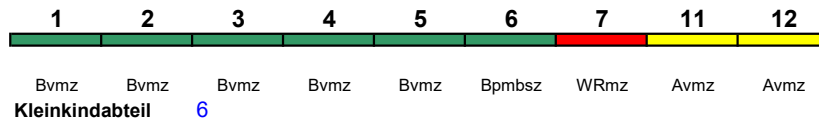

Fahrrad ---