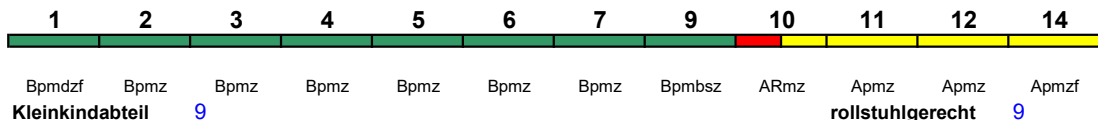

ICE 990 München Hbf Frankfurt(M)Hbf

250 km/h < München Hbf - Stuttgart Hbf
Stuttgart Hbf - Ffm Flugh. Fernbf >

ICE 4 < Frankfurt Flugh. Fernbf. - Frankfurt(M)Hbf

Reihung gültig Fr und Sa

Fahrrad 1

ICE 990 München Hbf Hamburg Hbf

250 km/h < München Hbf - Stuttgart Hbf
Stuttgart Hbf - Ffm Flugh. Fernbf >

ICE 4 < Frankfurt Flugh. Fernbf. - Frankfurt(M)Hbf*

Reihung gültig So/Mo; * weiterer Richtungswechsel in Frankfurt(M)Hbf

Fahrrad 1

ICE 991 Wiesbaden Hbf München Hbf

250 km/h < Wiesbaden Hbf - Stuttgart Hbf
Stuttgart Hbf - München Hbf >

ICE 4

Fahrrad 1

ICE 992 Frankfurt(M)Flugh. Berlin Ostbf

250 km/h < Frankfurt(M)Flughafen Fernbf - Berlin Ostbf

ICE 1

Zug endet 18.7.-1.10. in Braunschweig Hbf

Fahrrad ---

ICE 993 Stuttgart Hbf München Hbf

230 km/h < Stuttgart Hbf - München Hbf

ICE 4

Reihung gültig Mo-Fr bis 14.10.

Fahrrad 1

ICE 993 Stuttgart Hbf München Hbf

230 km/h < Stuttgart Hbf - München Hbf

ICE 4

Reihung gültig Mo-Fr ab 17.10.

Fahrrad 1

ICE 993 Frankfurt(M)Hbf München Hbf

250 km/h < Frankfurt(M)Hbf - Ffm Flugh. Fernbf
Frankfurt Flugh. Fernbf. - Stuttgart Hbf >

ICE 4 < Stuttgart Hbf - München Hbf

Reihung gültig Sa und So

Fahrrad 1