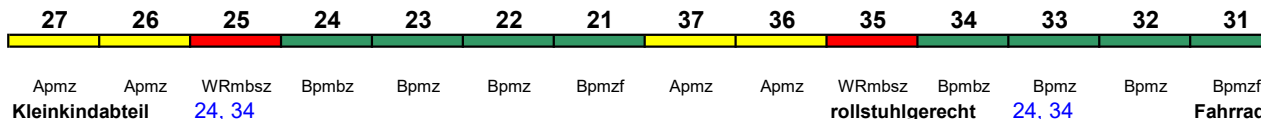

ICE 989 Nürnberg Hbf München Hbf

230 km/h < Nürnberg Hbf - München Hbf

ICE 2

ICE 990 München Hbf Frankfurt(M)Hbf

250 km/h < München Hbf - Stuttgart Hbf
Stuttgart Hbf - Ffm Flugh. Fernbf >
< Frankfurt Flugh. Fernbf. - Frankfurt(M)Hbf

ICE 4

Reihung gültig Mo-Do