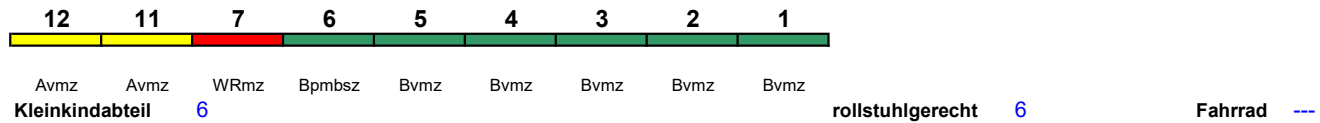

ICE 976 Hamburg-Altona Stralsund Hbf

230 km/h < Hamburg-Altona - Rostock Hbf > Rostock Hbf - Stralsund Hbf

ICE 1 kurz