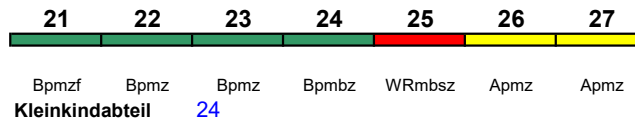

ICE 1

Fahrrad ---

**ICE 997** Berlin Südkreuz Kassel-Wilh.  
 250 km/h < Berlin Südkreuz - Kassel-Wilhelmshöhe

ICE 2

Zug beginnt bis 1.9. in Berlin Hbf

Fahrrad ---

**ICE 998** Kassel-Wilh. Berlin Ostbahnhof  
 250 km/h < Kassel-Wilhelmshöhe - Berlin Ostbahnhof