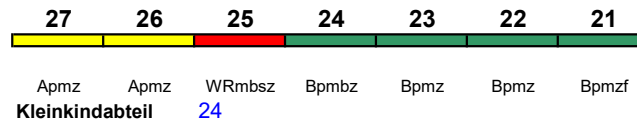

# Wagenreihungen der Deutschen Bahn

erstellt: Marcus Grahnert [www.fernbahn.de](http://www.fernbahn.de)

Jahresfahrplan 2022 - ab 12.06.2022

Zugnummern 900 - 999

**Zug**  
Vmax

**Startbahnhof**      **Zielbahnhof**

←      Fahrtrichtung      →

**ICE 902 Berlin Südkreuz Hamburg-Altona**

230 km/h < Berlin Südkreuz - Hamburg-Altona

ICE 2

rollstuhlgerecht 24      Fahrrad ---

**ICE 905 Hamburg-Altona Berlin Südkreuz**

230 km/h < Hamburg-Altona - Berlin Südkreuz

ICE 2

rollstuhlgerecht 24      Fahrrad ---

**ICE 907 Hamburg-Altona Berlin Südkreuz**

230 km/h < Hamburg-Altona - Berlin Südkreuz

ICE 2

rollstuhlgerecht 24      Fahrrad ---

**ICE 908 Berlin Südkreuz Hamburg-Altona**