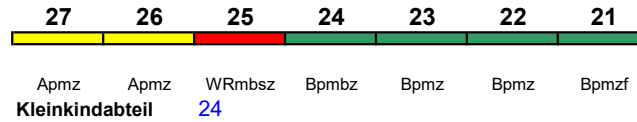

# Wagenreihungen der Deutschen Bahn

erstellt: Marcus Grahnert [www.fernbahn.de](http://www.fernbahn.de)

Jahresfahrplan 2022 - ab 12.06.2022

Zugnummern 900 - 999

**Zug**  
Vmax

**Startbahnhof**      **Zielbahnhof**

←      Fahrtrichtung      →

**ICE 902 Berlin Südkreuz Hamburg-Altona**

230 km/h < Berlin Südkreuz - Hamburg-Altona

ICE 2

rollstuhlgerecht 24      Fahrrad ---

**ICE 905 Hamburg-Altona Berlin Südkreuz**

230 km/h < Hamburg-Altona - Berlin Südkreuz