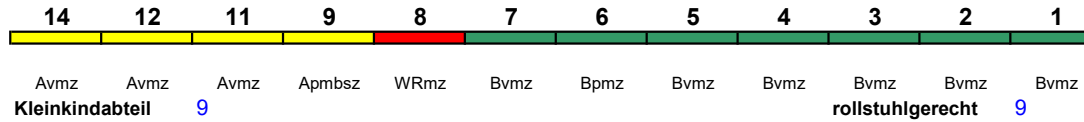

ICE 927 Hamburg-Altona   Passau Hbf

280 km/h < Hamburg-Altona - Passau Hbf

ICE 1

Reihung gültig bis 16.10.

Fahrrad ---

ICE 927 Hamburg-Altona   Passau Hbf

280 km/h < Hamburg-Altona - Frankfurt(M)Hbf
Frankfurt(M)Hbf - Passau Hbf >

ICE 1

Reihung gültig ab 17.10.

Fahrrad ---

ICE 928 Passau Hbf   Dortmund Hbf

280 km/h < Passau Hbf - Dortmund Hbf

ICE 1

Reihung gültig bis 16.10.

Fahrrad ---

ICE 928 Passau Hbf   Dortmund Hbf

280 km/h < Passau Hbf - Frankfurt(M)Hbf
Frankfurt(M)Hbf - Dortmund Hbf >

ICE 1

Reihung gültig ab 18.10. (am 17.10. in umgekehrter Reihung)

Fahrrad ---

ICE 929 Dortmund Hbf   Nürnberg Hbf

250 km/h < Dortmund Hbf - Nürnberg Hbf

ICE 1 kurz

Reihung gültig Mo-Mi und Sa bis 15.10

Fahrrad ---

ICE 929 Dortmund Hbf   Nürnberg Hbf

250 km/h < Dortmund Hbf - Frankfurt(M)Hbf
Frankfurt(M)Hbf - Nürnberg Hbf >

ICE 1 kurz

Reihung gültig Mo-Mi und Sa ab 17.10.

Fahrrad ---

ICE 929 Dortmund Hbf   Passau Hbf

250 km/h < Dortmund Hbf - Passau Hbf

ICE 1 kurz

Reihung gültig Do und Fr bis 14.10.

Fahrrad ---