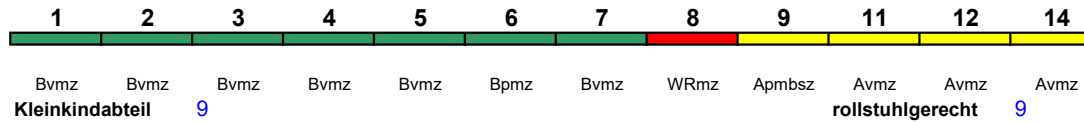

ICE 1

Reihung gültig ab 17.10.

Fahrrad ---

**ICE 928 Passau Hbf    Dortmund Hbf**

280 km/h &lt; Passau Hbf - Dortmund Hbf

ICE 1

Reihung gültig bis 16.10.

Fahrrad ---