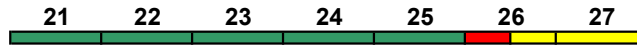

200 km/h < Erfurt Hbf - Frankfurt(M)Hbf

ICE 3

Zug kommt als ICE 1001 aus Berlin

**ICE 939 Frankfurt(M)Hbf Berlin-Gesundbr.**

300 km/h < Frankfurt(M)Hbf - Berlin-Gesundbrunnen

ICE 3

Bpmdzf Bpmz Bpmz Bpmz Bpmbsz ARmz Apmzf  
 Kleinkindabteil 25