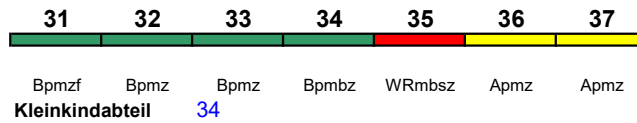

ICE 2

Reihung gültig ab 14.10.

rollstuhlgerecht 24 Fahrrad ---

**ICE 950 Hamm(Westf)Hbf Köln Hbf**

160 km/h < Hamm(Westf)Hbf - Köln Hbf

ICE 2

Zug kommt als ICE 940 aus Berlin

rollstuhlgerecht 34 Fahrrad ---