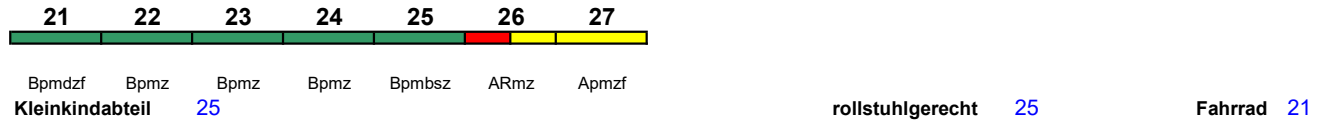

160 km/h < Hamm(Westf)Hbf - Köln Hbf

ICE 4

Reihung gültig Mo-Sa; Zug kommt als ICE 946 aus Berlin

**ICE 956 Berlin Ostbf Leipzig Hbf**

250 km/h < Berlin Ostbahnhof - Köln Hbf

ICE 4

Reihung gültig So; Zug kommt als ICE 946 aus Berlin