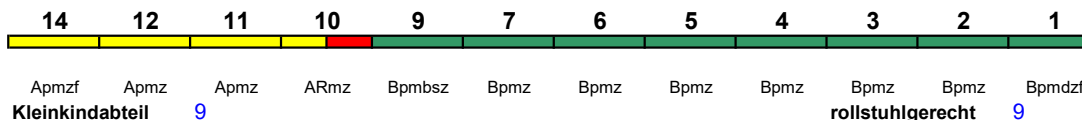

ICE 985 Nürnberg Hbf München Hbf

230 km/h < Nürnberg Hbf - München Hbf

ICE 4