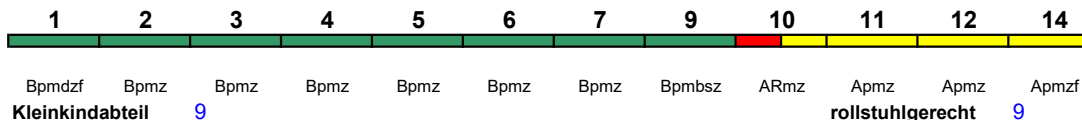

ICE 4

Reihung gültig Mo-Do

Fahrrad 1

**ICE 990 München Hbf Frankfurt(M)Hbf**

250 km/h < München Hbf - Stuttgart Hbf  
Stuttgart Hbf - Ffm Flugh. Fernbf >

ICE 4 < Frankfurt Flugh. Fernbf. - Frankfurt(M)Hbf

Reihung gültig Fr und Sa