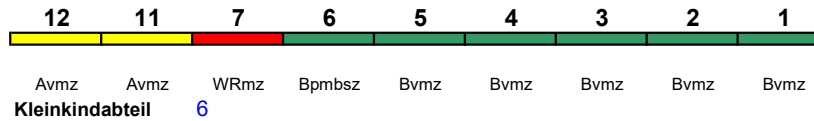

ICE 929 Dortmund Hbf   Nürnberg Hbf

250 km/h < Dortmund Hbf - Nürnberg Hbf

ICE 1 kurz

Reihung gültig Mo-Mi und Sa bis 15.10