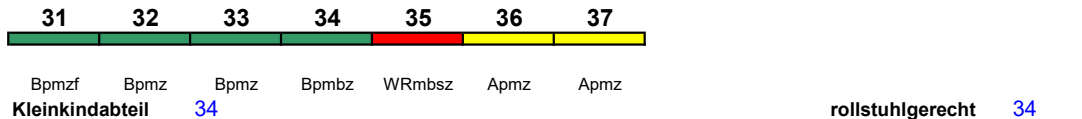

Reihung gültig ab 17.10.

Fahrrad 1

**ICE 984 Hamburg Hbf Hamburg-Altona**

60 km/h < Hamburg Hbf - Hamburg-Altona

ICE 2

Zug kommt als ICE 584 aus München Hbf

Lounge ---

**ICE 985 Nürnberg Hbf München Hbf**