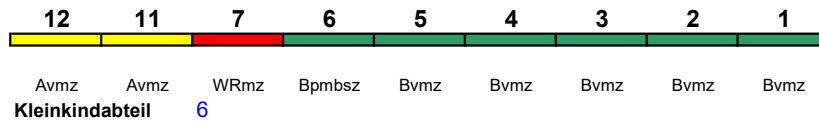

ICE 4 < Stuttgart Hbf - München Hbf

Reihung gültig Sa und So

Fahrrad 1

**ICE 994** Stuttgart Hbf Frankfurt(M)Hbf  
 280 km/h < Stuttgart Hbf - Frankfurt(M)Hbf

ICE 1 kurz

Fahrrad ---

**ICE 995** Berlin Ostbf Frankfurt(M)Hbf  
 250 km/h < Berlin Ostbahnhof - Frankfurt(M)Hbf