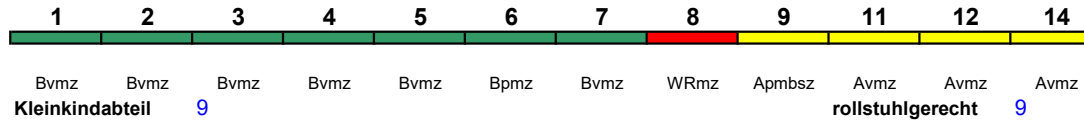

Fahrrad ---

ICE 995 Berlin Ostbf Frankfurt(M)Hbf
250 km/h < Berlin Ostbahnhof - Frankfurt(M)Hbf

ICE 1

Fahrrad ---

ICE 997 Berlin Südkreuz Kassel-Wilh.
250 km/h < Berlin Südkreuz - Kassel-Wilhelmshöhe

ICE 2

Zug beginnt bis 1.9. in Berlin Hbf