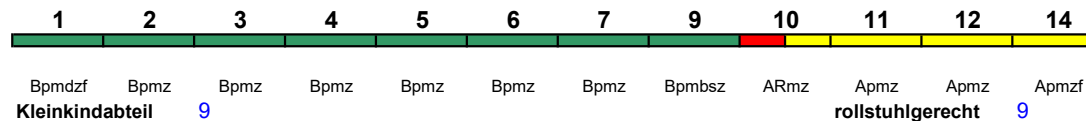

Fahrrad 1

ICE 910 Stuttgart Hbf Wiesbaden Hbf

250 km/h < Stuttgart Hbf - Wiesbaden Hbf

ICE 4