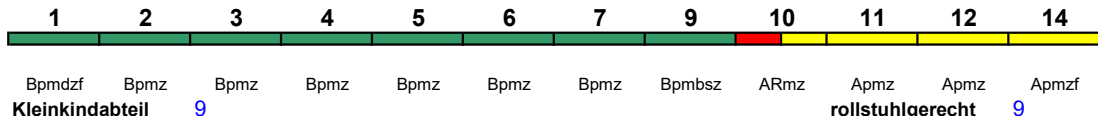

ICE 990 München Hbf Hamburg Hbf

250 km/h < München Hbf - Stuttgart Hbf
Stuttgart Hbf - Ffm Flugh. Fernbf >

ICE 4 < Frankfurt Flugh. Fernbf. - Frankfurt(M)Hbf*

Reihung gültig So/Mo; * weiterer Richtungswechsel in Frankfurt(M)Hbf