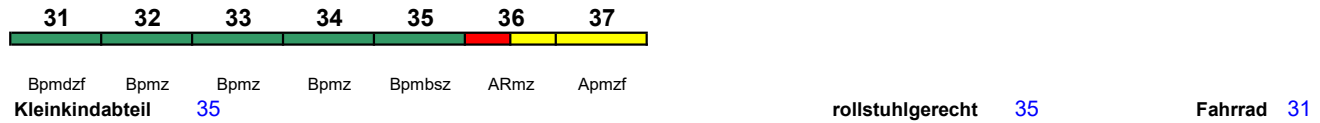

ICE 956 Hamm(Westf)Hbf Köln Hbf

160 km/h < Hamm(Westf)Hbf - Köln Hbf

ICE 4

Reihung gültig Mo-Sa; Zug kommt als ICE 946 aus Berlin