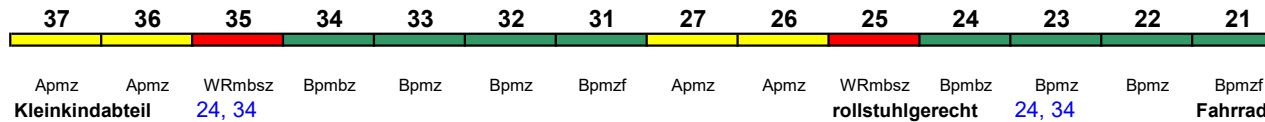

ICE 951 Köln Hbf Berlin Südkreuz

250 km/h < Köln Hbf - Berlin Südkreuz

ICE 2

Wagen 21-27 ab Hamm (als ICE 941 aus Düsseldorf)

rollstuhlgerecht 24, 34 Fahrrad ---