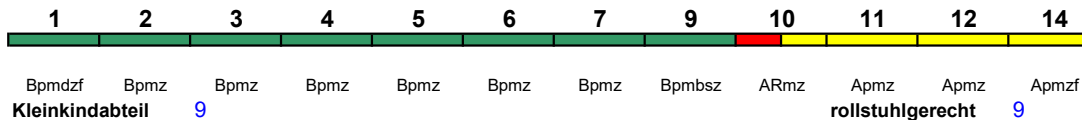

ICE 981 Donauwörth München Hbf

230 km/h < Donauwörth - München Hbf

ICE 4

Reihung gültig ab 17.10.