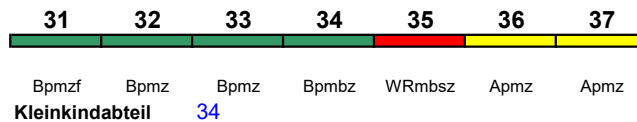

ICE 954 Hamm(Westf)Hbf Köln Hbf

160 km/h < Hamm(Westf)Hbf - Köln Hbf

ICE 2

Zug kommt als ICE 944 aus Berlin

rollstuhlgerecht 34 Fahrrad ---