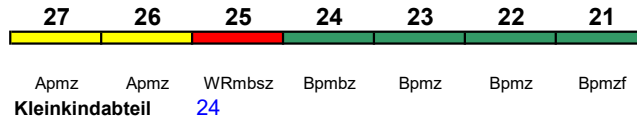

rollstuhlgerecht 24 Fahrrad ---